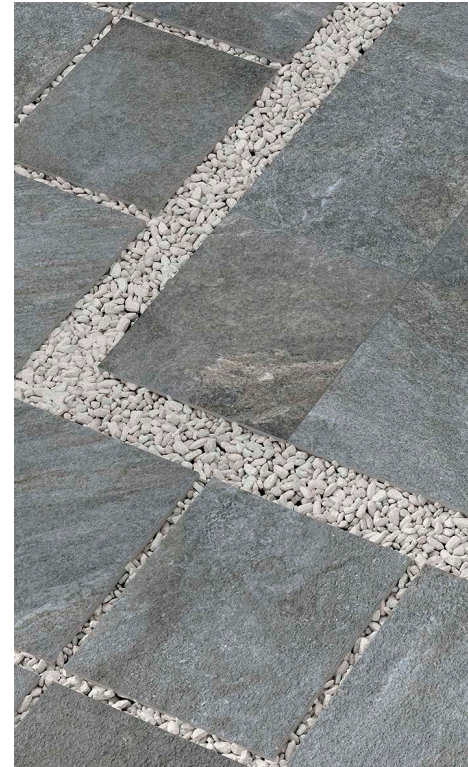

PIEDRAS

Pavimento porcelánico

Disponible en otros formatos:
60x120cm
60x120 - 60x60cm 20Thick