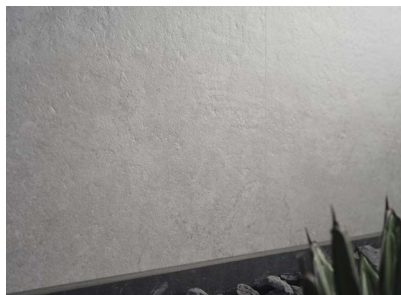

REVESTIMIENTOS

Revestimiento pasta blanca rectificado

*También disponible opción pavimento porcelánico rectificado.
Formatos: 120x260 - 120x120 - 60x120 - 60x60 - 30x60cm
Colores: White - Grey - Sand*

Aporta un carácter
tranquilo y armónico a
cada espacio.