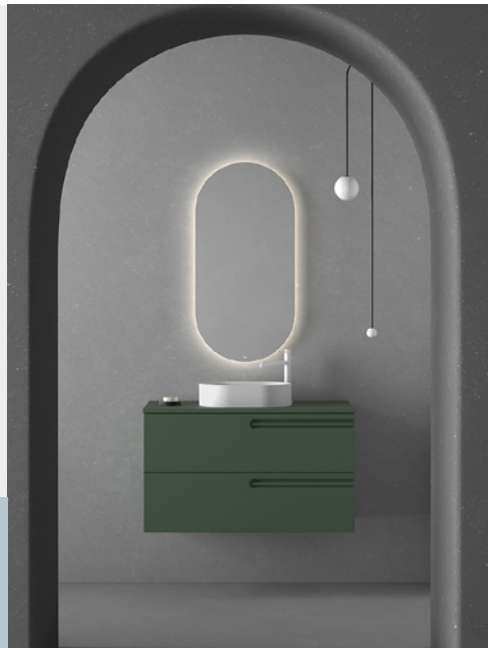

Econic 100 cm

Una colección emblemática surgida por el 50 aniversario. Interiores de cajón en fumé cuero. Organizador en el cajón superior. 2 de los acabados en proceso lacado al agua sostenible. Guías de extracción total Hettich. Serie con opción de lavabo integrado o sobre encimera.

Medidas mueble: 100 x 56,5 alto x 45,3

Acabado: Verde Forest.

Incluye:

Espejo Axis medidas: 50 x 99,5 cm

Encimera lacada verde forest prof. 46 cm

Precio estrella
709,90€

Tu baño ideal

Essential

Plato de ducha extraplano.

Textura Pizarra.

Color Blanco Roto

Medidas: 90 x 70 cm.

Con rejilla de acero inoxidable pulido incluida.

Precio estrella
209,00€