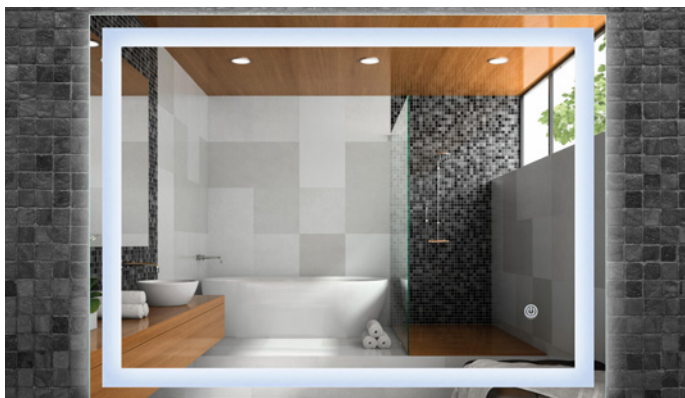

**Comparte, disfruta,
siente... vive tu baño**

Papelera 5 litros cromo

Papelera acero cromado, con pedal de apertura.
Medidas: Ø21 cm x 29 cm de alto.

29,95€

Silla aluminio tapa blanca

Taburete de ducha con asas y patas de altura regulable.
Peso máximo: 110 Kg.
Medidas: 50 x 37 cm
Regulable de 37 a 55 cm de altura.

49,90€

Jabonera para colgar grifo

Medidas: 30 x 42 x 12 cm.
Acabado: cromo.

49,90€

Conjunto inodoro cromo

Acero Inox 304 cromado.
Longitud portarollo: 15 cm
Medidas: 29 x 54 x 14 cm

54,90€

Portarrollo Odeón

Medidas: 18 x 5,5 x 8 cm.

Precio estrella
31,95€

Anilla de lavabo Odeón

Medidas: 21 x 12 x 8 cm.

37,90€

Espejo Holly Led circular

Espejo Baño Led con sensor, 60 leds por metro.
Luz blanca (6500 K)
Vida útil del led 50.000 h.

Medida Ø60 cm

Potencia: 220 V - 9 W
Lúmenes: 900.

Precio estrella
96,00€

Medida Ø80 cm

Potencia: 220 V - 12 W.
Lúmenes: 1300.

135,00€

Espejo Holly Led rectangular

Espejo Baño Led con sensor, 60 leds por metro. Luz blanca (6500 K).
Instalación: horizontal y vertical.

80 x 60 cm

Vida útil del led 50.000 h.
Potencia: 220 V - 13 W
Lúmenes: 1400

125,00€

90 x 70 cm

Vida útil del led 50.000 h.
Potencia: 220 V - 15 W
Lúmenes: 1700

134,50€

100 x 80 cm

Vida útil del led 50.000 h.
Potencia: 220 V - 17 W
Lúmenes: 1900

142,50€

120 x 80 cm

Vida útil del led 50.000 h.
Potencia: 220 V - 18 W
Lúmenes: 2200

169,50€