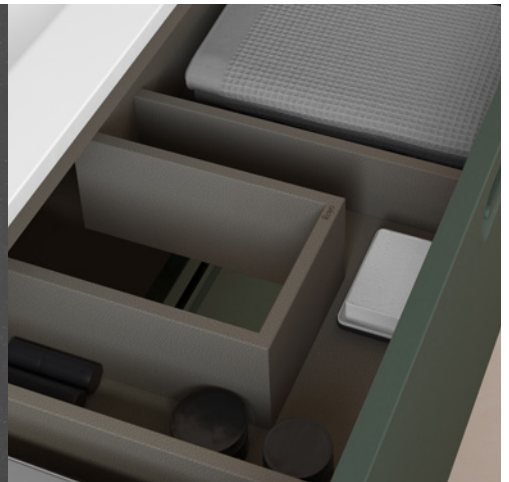

Econic 100 cm

Una colección emblemática surgida por el 50 aniversario. Interiores de cajón en fumé cuero. Organizador en el cajón superior. 2 de los acabados en proceso lacado al agua sostenible. Guías de extracción total Hettich. Serie con opción de lavabo integrado o sobre encimera.

Medidas mueble: 100 x 56,5 alto x 45,3

Acabado: Verde Forest.

Incluye:

Espejo Axis medidas: 50 x 99,5 cm

Encimera lacada verde forest prof. 46 cm

Precio estrella
709,90€