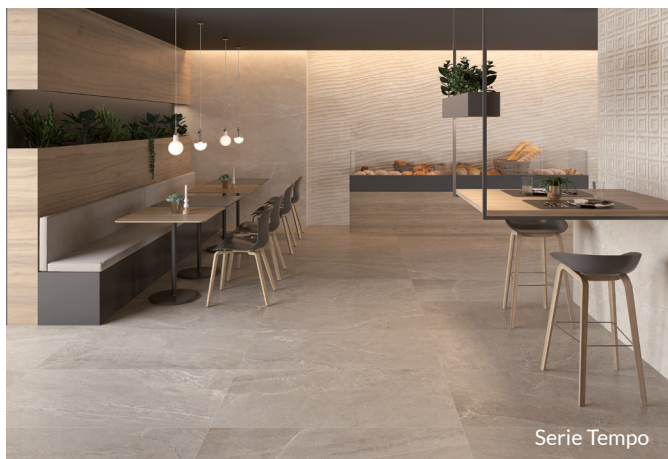

Tempo Cotton Mate 60x120

Pavimento gres porcelánico rectificado.
Disponibilidad colores: Cotton, Nature, Ash.*
*Consultar disponibilidad en tienda.
Medidas: 60x120 // 60x60

17,90€/m²

Tempo Cotton Pulido 60x120

Pavimento gres porcelánico rectificado pulido.
Disponibilidad colores: Cotton, Nature, Ash.*
*Consultar disponibilidad en tienda.
Medidas: 60x120 // 60x60

21,90€/m²

Tempo Nature Mate

Revestimiento pasta roja
Disponibilidad colores: Cotton, Nature, Ash.
Consultar disponibilidad en tienda.
Medidas: 33x55

9,90€/m²

Tempo Future Nature Mate

Revestimiento pasta roja
Disponibilidad colores: Cotton, Nature, Ash.*
*Consultar disponibilidad en tienda.
Medidas: 33x55

10,90€/m²

Tempo Curve Nature Mate

Revestimiento pasta roja
Disponibilidad colores: Cotton, Nature, Ash.*
*Consultar disponibilidad en tienda.
Medidas: 33x55

10,90€/m²

Tempo Ash Mate

Revestimiento pasta blanca rectificada.
Disponibilidad colores: Cotton, Nature, Ash.*
*Consultar disponibilidad en tienda.
Medidas: 30x90

17,90€/m²

Tempo Quadro Ash Mate

Revestimiento pasta blanca rectificada.
Disponibilidad colores: Cotton, Nature, Ash.*
*Consultar disponibilidad en tienda.
Medidas: 30x90

18,90€/m²

Tempo Curve Ash Mate

Revestimiento pasta blanca rectificada.
Disponibilidad colores: Cotton, Nature, Ash.*
*Consultar disponibilidad en tienda.
Medidas: 30x90

18,90€/m²