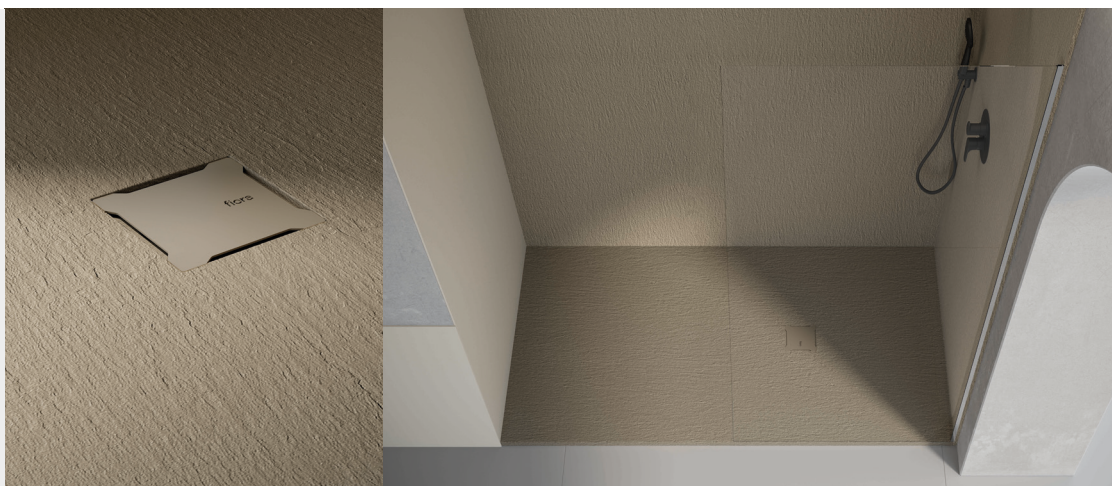

Synergy

Mueble Synergy en textura Listello, suspendido de 2 cajones.
Medidas: 702 x 455 x 560 mm

399,00€

Encimera para lavabo integrado KERA.
Medidas: 712 x 460 x 16 mm

99,00€

Diseño y elegancia

Silex Plus

Plato de ducha extraplano.
Textura Lastra.
Color Capuchino
Medidas: 70 x 100 cm
Con rejilla disponible en el mismo material, textura y color que el plato. Consultar disponibilidad en tienda.

249,00€

Essential

Plato de ducha extraplano.
Textura Pizarra.
Color blanco roto
Medidas: 90 x 70 cm
Con rejilla de acero inoxidable pulido incluida.

Precio estrella
199,00€

Limite

Plato de ducha extraplano.
Textura Pizarra.
Color blanco total.
Medidas: 70 x 100 cm
Con diseño de desagüe oculto en el mismo color y textura que el plato.

329,00€