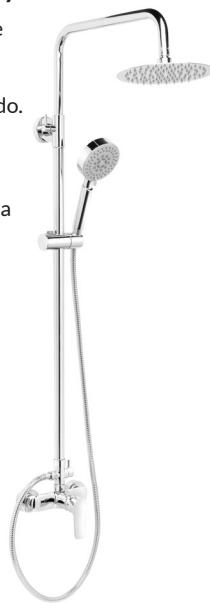

149,00€

Conjunto ducha Mallorca

Grifería monomando latón cromado.
Distribuidor 2 posiciones latón cromado.
Barra extensible 90,8/134 cm acero inox 304 cromado.
Soporte mango de ducha deslizante y orientable.

129,00€

Conjunto ducha Iris

Grifería termostática de latón cromado.
Distribuidor de 2 posiciones integrado.
Barra extensible de 82/130 cm.
Soporte mango de ducha deslizante y orientable.

179,00€

Columna ducha Dalia

Acero inox 304 antihuellas.
Grifería monomando.
Mango de ducha antical.
Distribuidor de 3 posiciones.
3 jets rain shower effect.
Soporte mango de ducha.

289,00€

Conjunto ducha Sayro

Grifería monomando de latón cromado.
Distribuidor de 2 posiciones latón cromado.
Barra extensible 96/140 cm acero inox 304 cromado.
Soporte mango de ducha deslizante y orientable.
Mango de ducha de 3 posiciones.

Precio estrella 119,00€

Conjunto ducha Sayro negro

Grifería monomando negro electrochapado.
Distribuidor de 2 posiciones.
Barra extensible 96/140 cm acero inox 304.
Mango de ducha 3 posiciones.
Soporte mango de ducha deslizante y orientable.