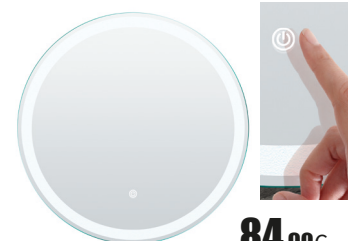

Precio estrella
22,90€

Portarollo Odeon

Medidas: 18 x 5,5 x 8 cm

29,90€

Espejo Holly Red Led Odeon

Espejo Baño Led con Sensor
Medidas: Ø60 cm. Potencia: 15W.
Lúmenes: 800

84,90€

Serie Sanproject Rimflush suspendido