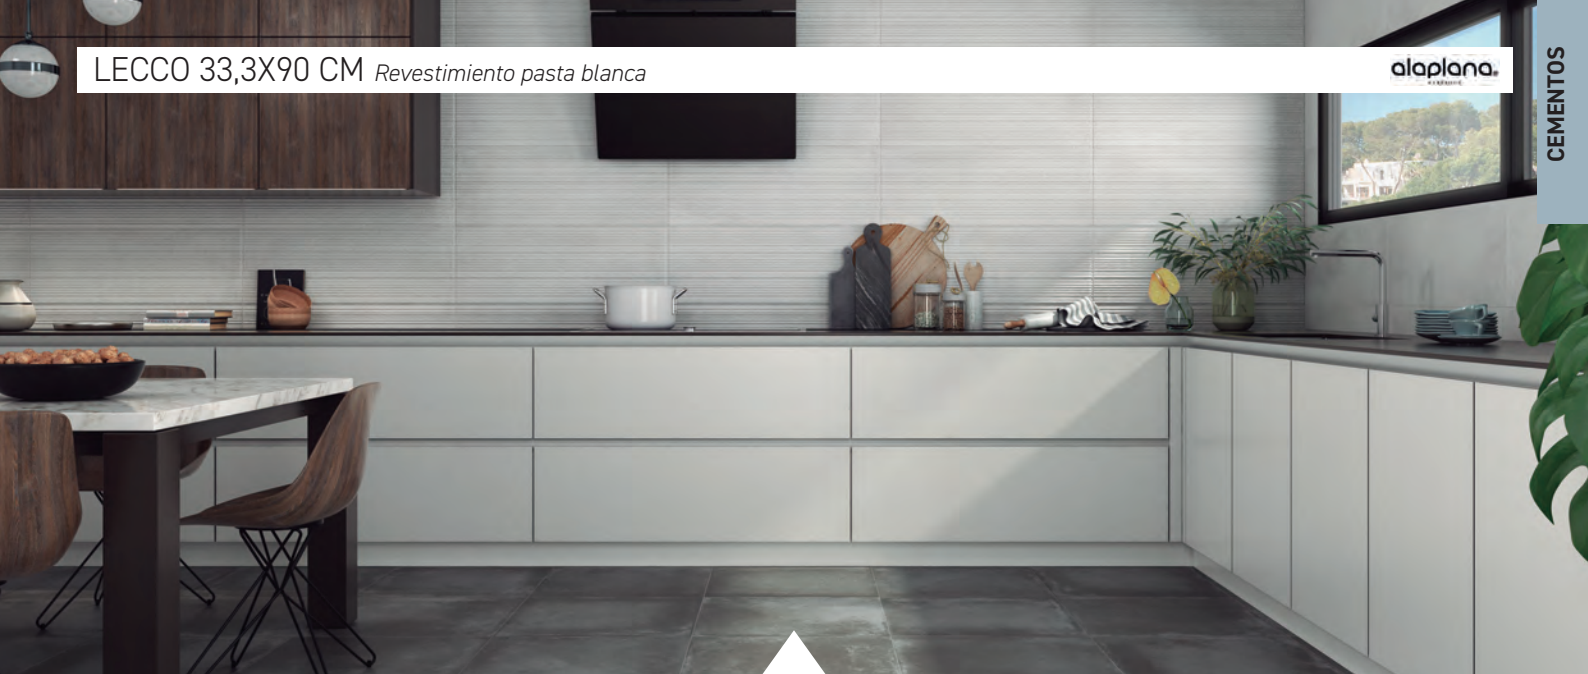

CIRON White Mate

CIRON Grey Mate

CIRON Mosaic Cold Mate

LECCO 33,3X90 CM *Revestimiento pasta blanca*

alaplana.
cerámica

CEMENTOS

LECCO Blanco

LECCO Crema