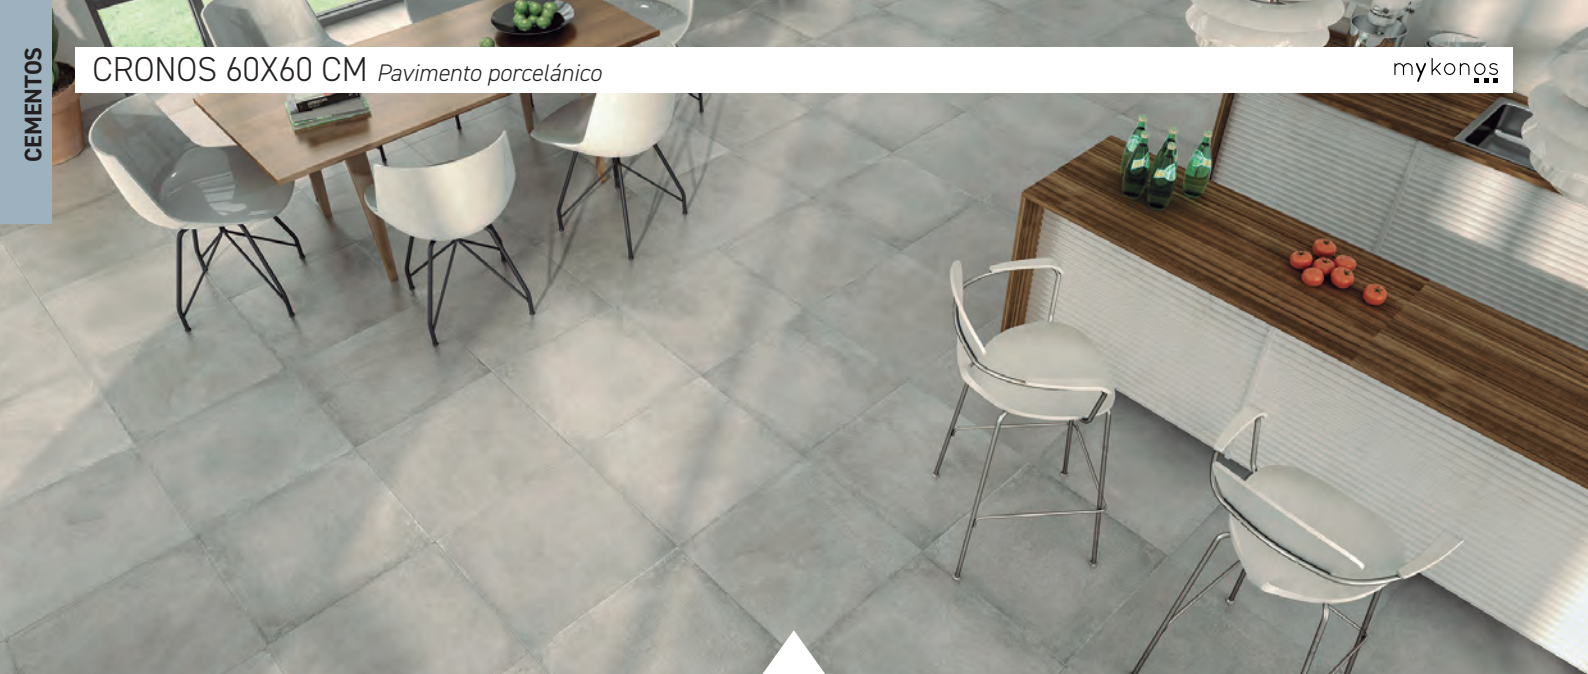

CRONOS 60X60 CM *Pavimento porcelánico*

mykonos

CRONOS Blanco

CRONOS Beige

CRONOS Gris

CRONOS Grafito

SILEX Ivory

SILEX Sand