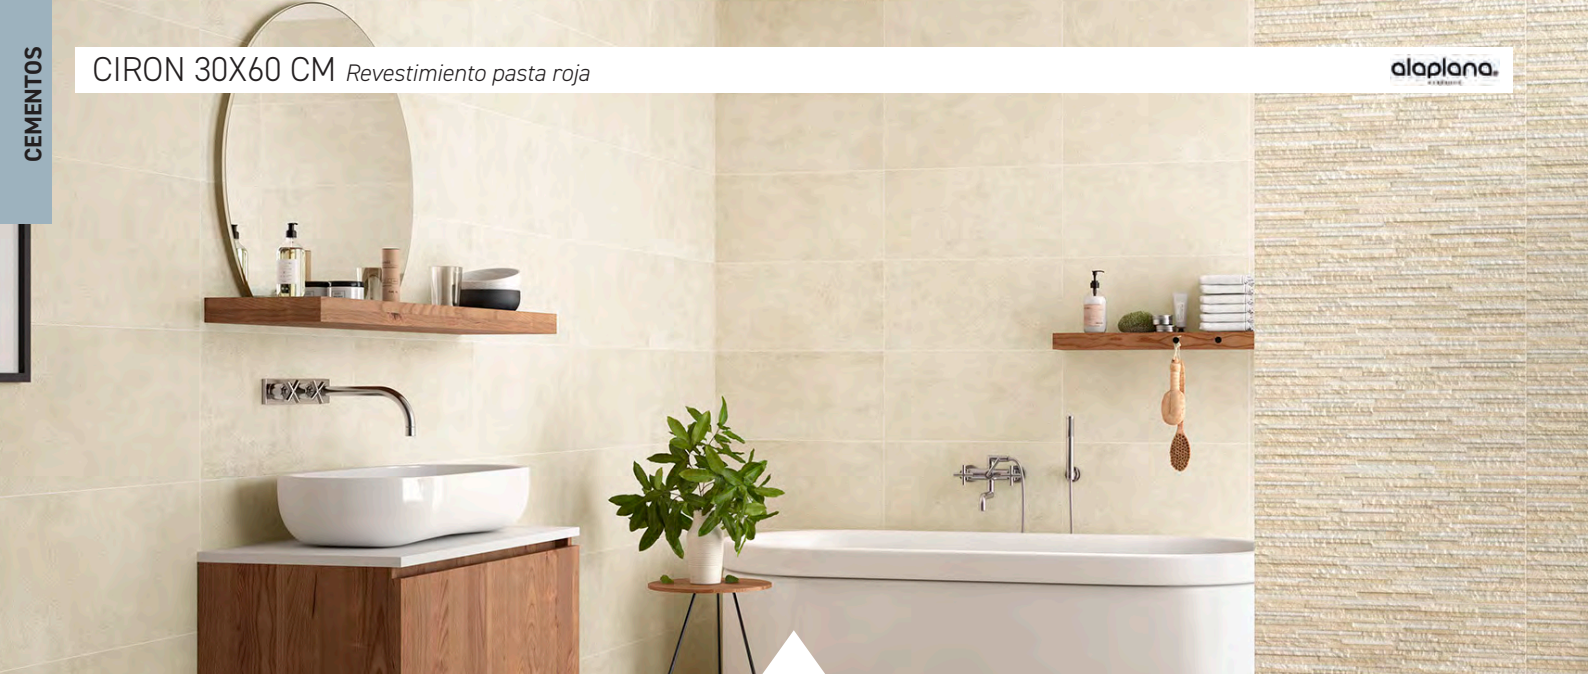

ENERGY Natural mate antislip

ENERGY Gris mate

ENERGY Gris mate antislip

03 | ESPECIAL CERÁMICA

CIRON 30X60 CM *Revestimiento pasta roja*

CIRON Bone Mate

CIRON Beige Mate

CIRON Mosaic Warm Mate